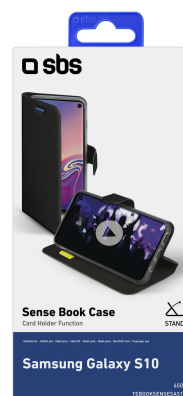

Custodia Book Sense per Samsung Galaxy S10

Codice articolo: TEBOOKSENSESAS10

Custodia a libro per Samsung Galaxy S10 con porta carte di credito e funzione stand, colore nero Custodia a libro per Samsung Galaxy S10 con porta carte di credito e funzione stand, colore rosso

La **custodia Book Sense** per **Samsung Galaxy S10** permette di proteggere il touch screen del tuo smartphone dai graffi e dallo sporco. È infatti possibile chiudere la copertina a libro, isolando l'intera superficie dello schermo dall'ambiente esterno. L'apertura è facile, veloce e immediata: basta un piccolo movimento per accedere a tutte le funzioni del telefono. Il foro realizzato sul retro per la fotocamera e il flash ti consente di scattare fotografie in qualsiasi momento.

La base della custodia si trasforma in pratico stand e tiene sollevato lo smartphone: guardare i video sarà comodissimo.

Caratteristiche:

- Custodia a libro in poliuretano
- Tasca porta carte all'interno della copertina
- Funzione stand
- Foro posteriore per fotocamera e flash